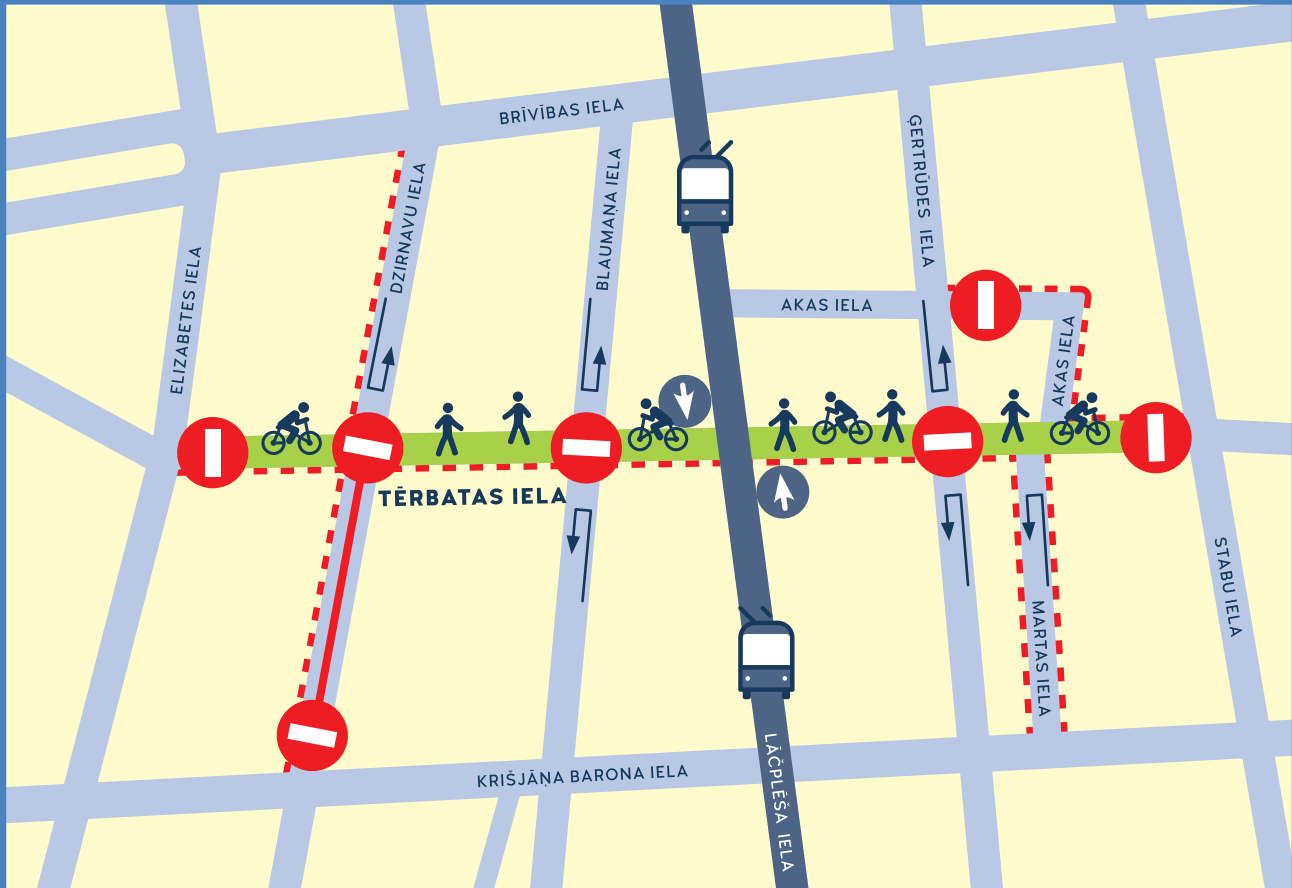

TĒRBATAS IELA –

posmā no ELIZABETES IELAS
līdz STABU IELAI

SLĒGŠANAS LAIKS 04.01.2020.
NO PLKST. 10.00 LĪDZ PLKST. 20.00

Lai dotu iespēju iedzīvotājiem izbraukt no ielas un pagalmiem,
vakarā dodam iespēju atgriežoties iebrukt māju pagalmos
un atstāt auto stāvvietās uz ielas.

4. janvārī būs atvērta

gājējiem un
velobraucējiem

Lāčplēša ielā

kursēs 1. trolejbuss
(ar ierobežotu ātrumu)

Stāvvietu slēgšana

no 03.01.2020. plkst. 20.00
līdz 04.01.2020. plkst. 20.00