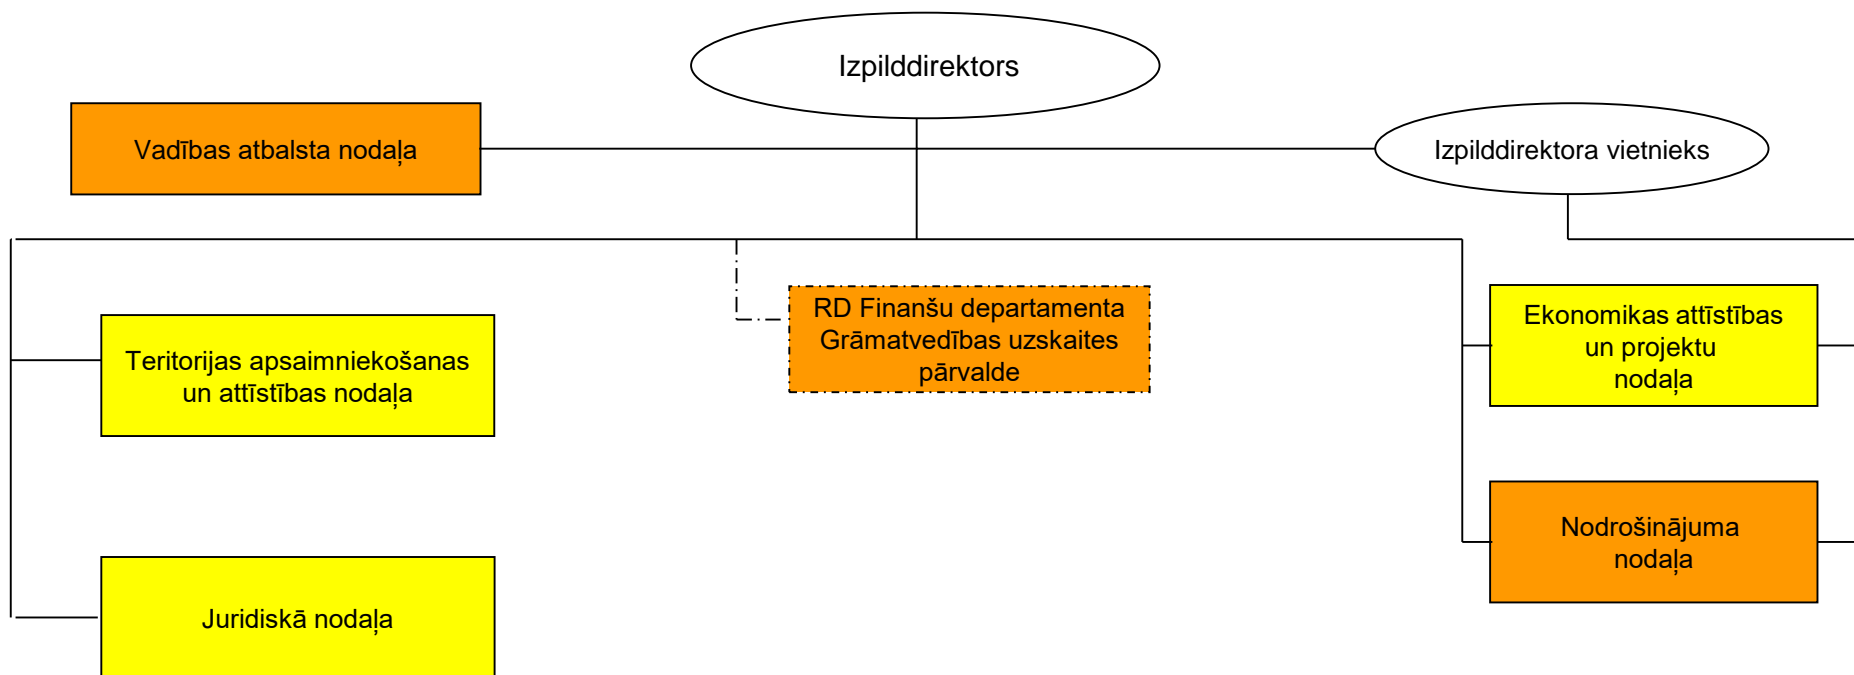

Rīgas Ziemeļu izpilddirekcijas struktūras shēma

Apzīmējumi

Atbalsta funkcijas

Pamatfunkcijas

— Pakļautība —

..- Sadarbība -.-

Pārvalde, nodaļa

Profesionālā amatpersona