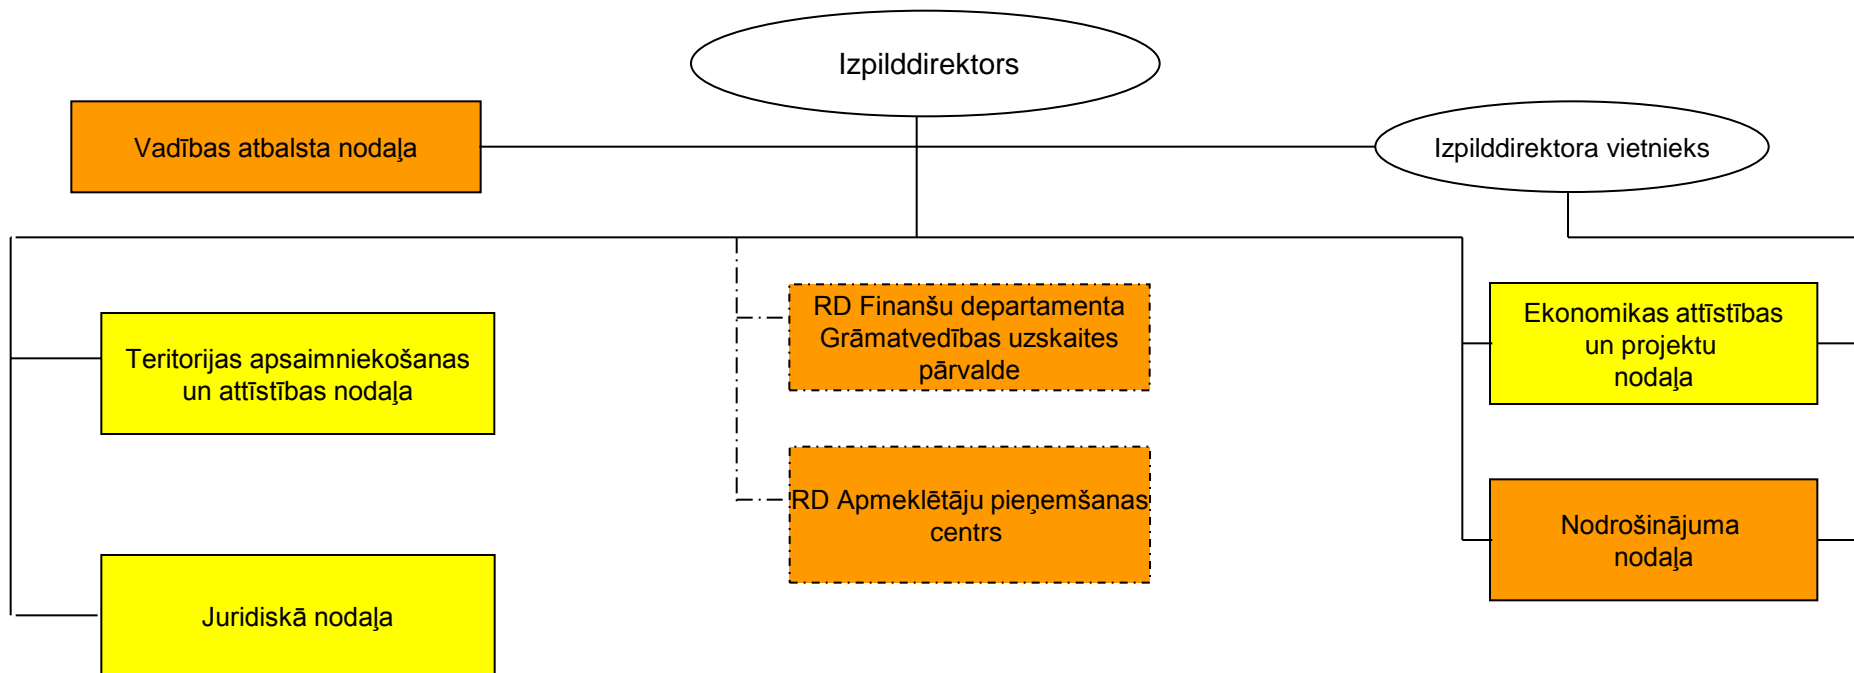

Rīgas Ziemeļu izpilddirekcijas struktūras shēma

Apzīmējumi

Atbalsta funkcijas

Pamatfunkcijas

— Pakļautība —

..- Sadarbība -.-

Pārvalde, nodaļa

Profesionālā amatpersona