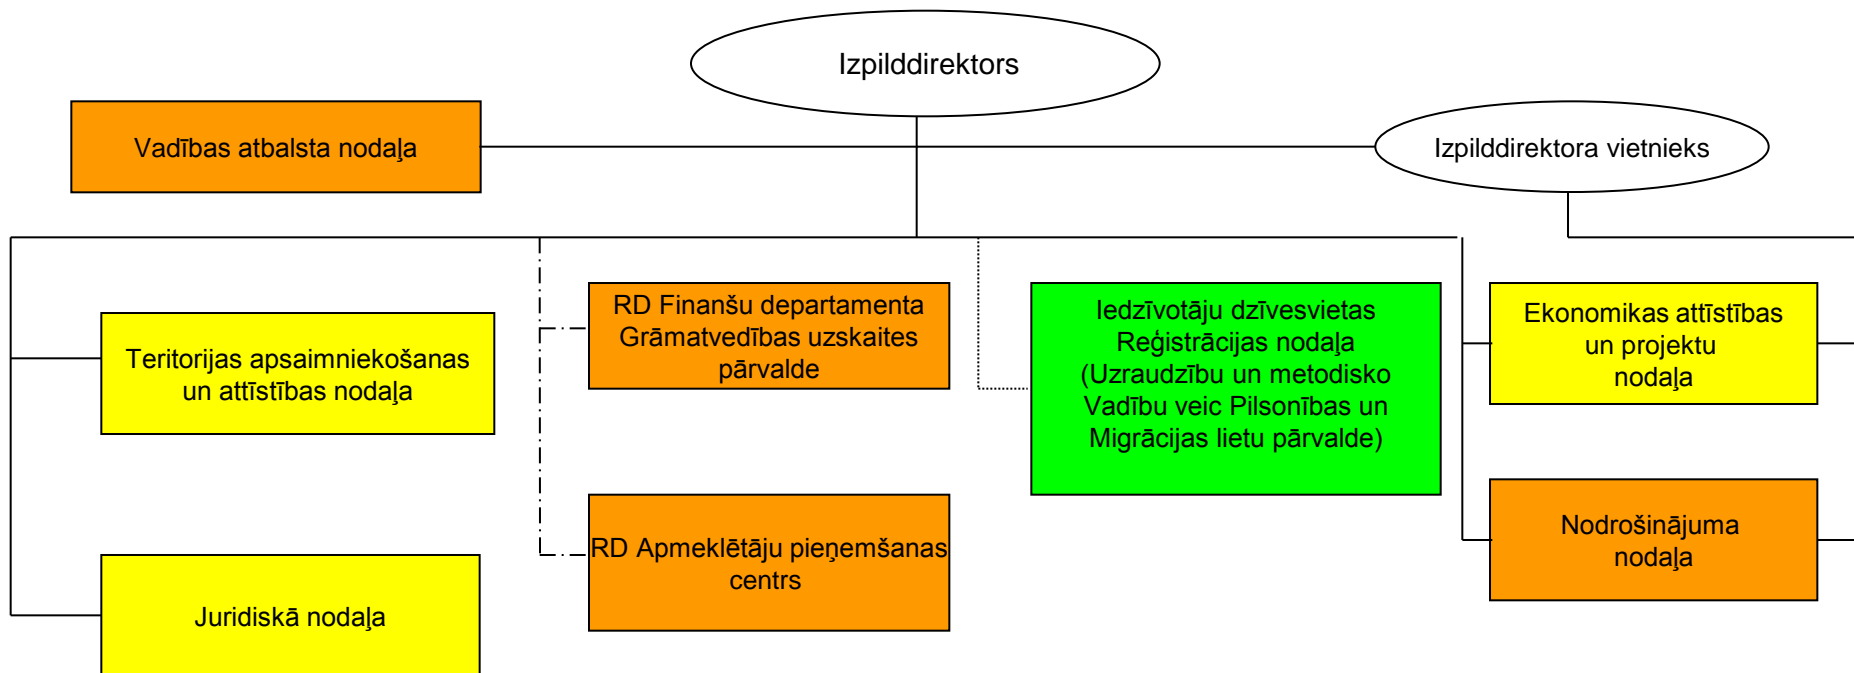

Rīgas Ziemeļu izpilddirekcijas struktūras shēma

Apzīmējumi

Atbalsta funkcijas

— Pakļautība —

Pārvalde, nodaļa

Pamatfunkcijas

..- Sadarbība -.-

Profesionālā amatpersona

Pašvaldībai deleģētās Valsts funkcijas

....Institucionālā....
pakļautība

Sadarbības institūcijas