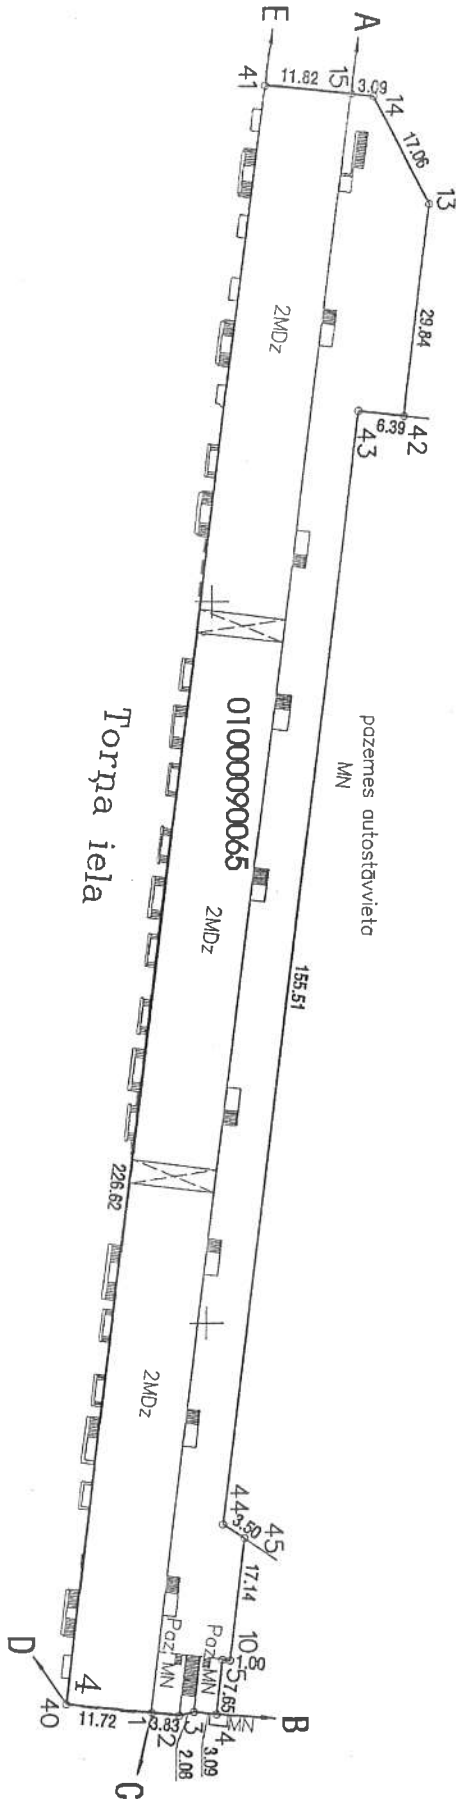

ZEMES VIENĪBA UZMĒRĪTA
LKS-92 TM
Mēroga koeficients 0.999600

x=312100
y=506500

ZEMES VIENĪBAS
IZVIETOJUMA SHĒMA

- Robežjošā zemes vienību saraksts:
- no A līdz B: 0100 009 0041 - Zīgrīda Annas Meierovica būvāts 8
 - no B līdz C: 0100 009 0009
 - no C līdz D: 0100 006 9021
 - no D līdz E: 0100 008 9016
 - no E līdz F: 0100 009 0066

Zemes vienības platība 0.4433 ha

Plāna mērogs 1:1000

Mērnieks Gija Gulāne (sert. Nr. BB-117, derīgs no 09.12.2010. līdz 08.12.2015.) apliecinā, ka plāns izgatavots atbilstoši Ministru kabineta 2011. gada 27. decembra noteikumiem Nr.1019 "Zemes kadastrālās uzskaites noteikumi"