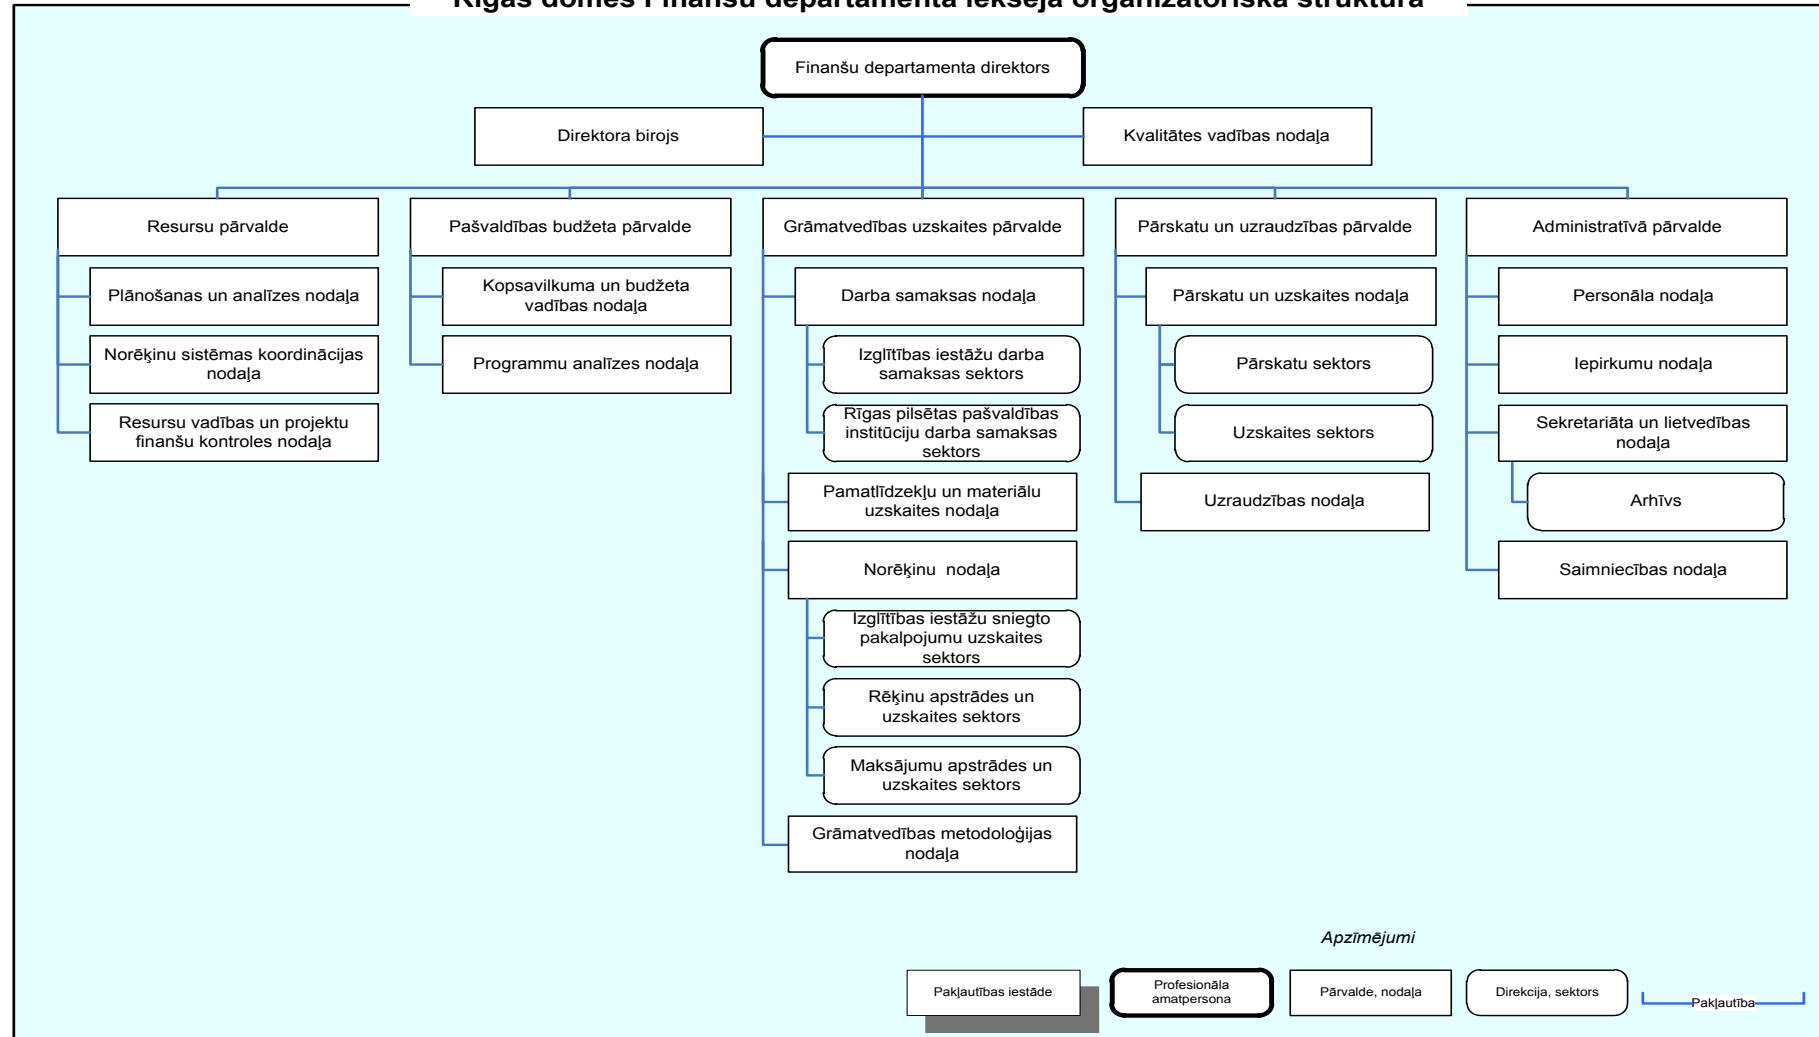

Rīgas domes Finanšu departamenta iekšējā organizatoriskā struktūra

Rīgas domes Pašvaldības ieņēmumu pārvalde

Rīgas domes Finanšu departamenta direktore

I.Tiknuse